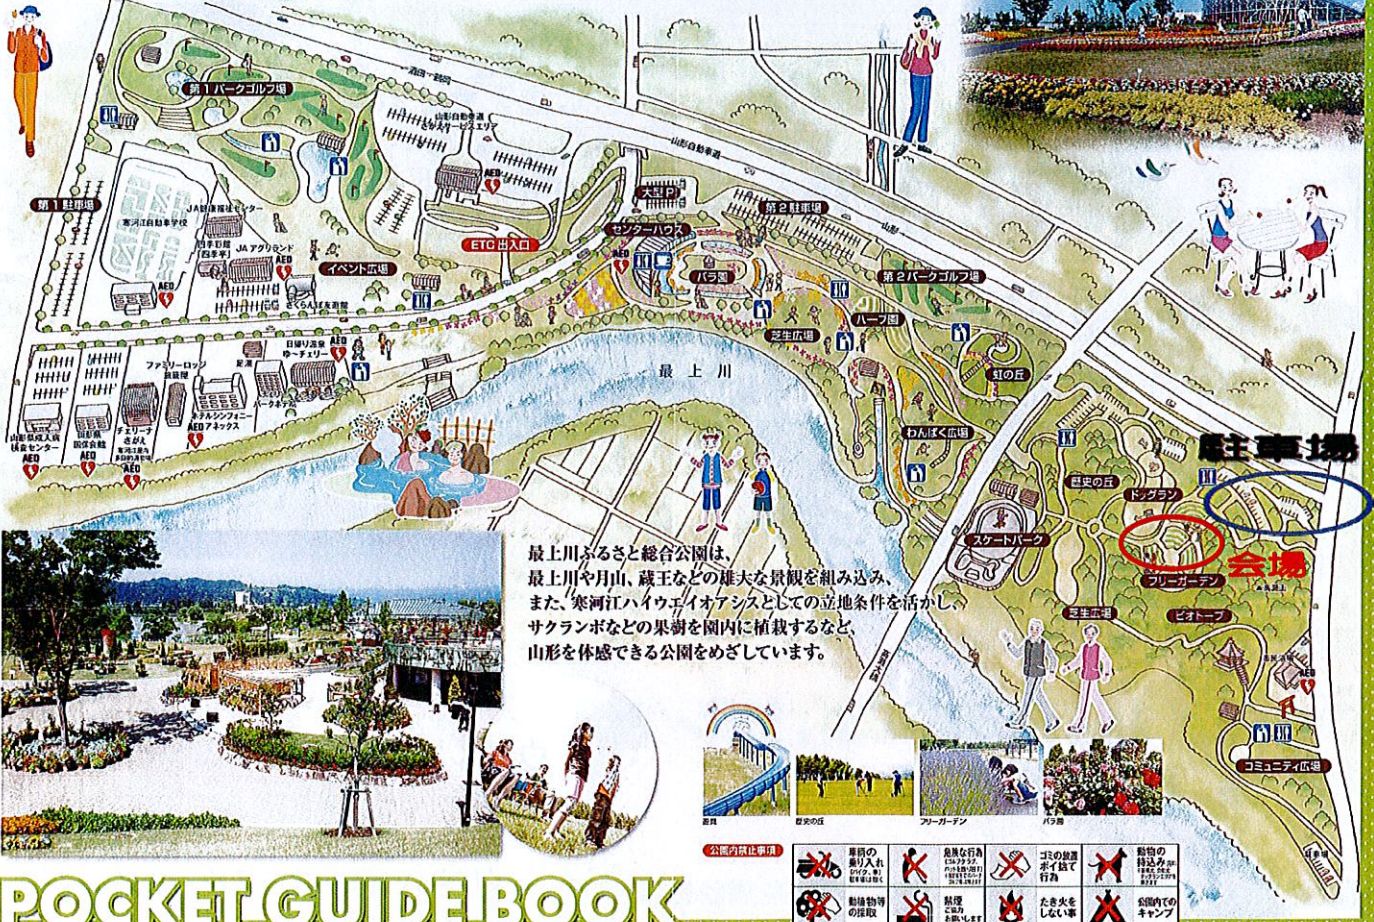

ラベンダー摘み取り会場

Mogamigawa Furusato Park

最上川ふるさと総合公園は、最上川や月山、蔵王などの雄大な景観を組み込み、また、寒河江ハイウェイオアシスとしての立地条件を活かし、サクランボなどの果樹を園内に植栽するなど、山形を体感できる公園をめざしています。